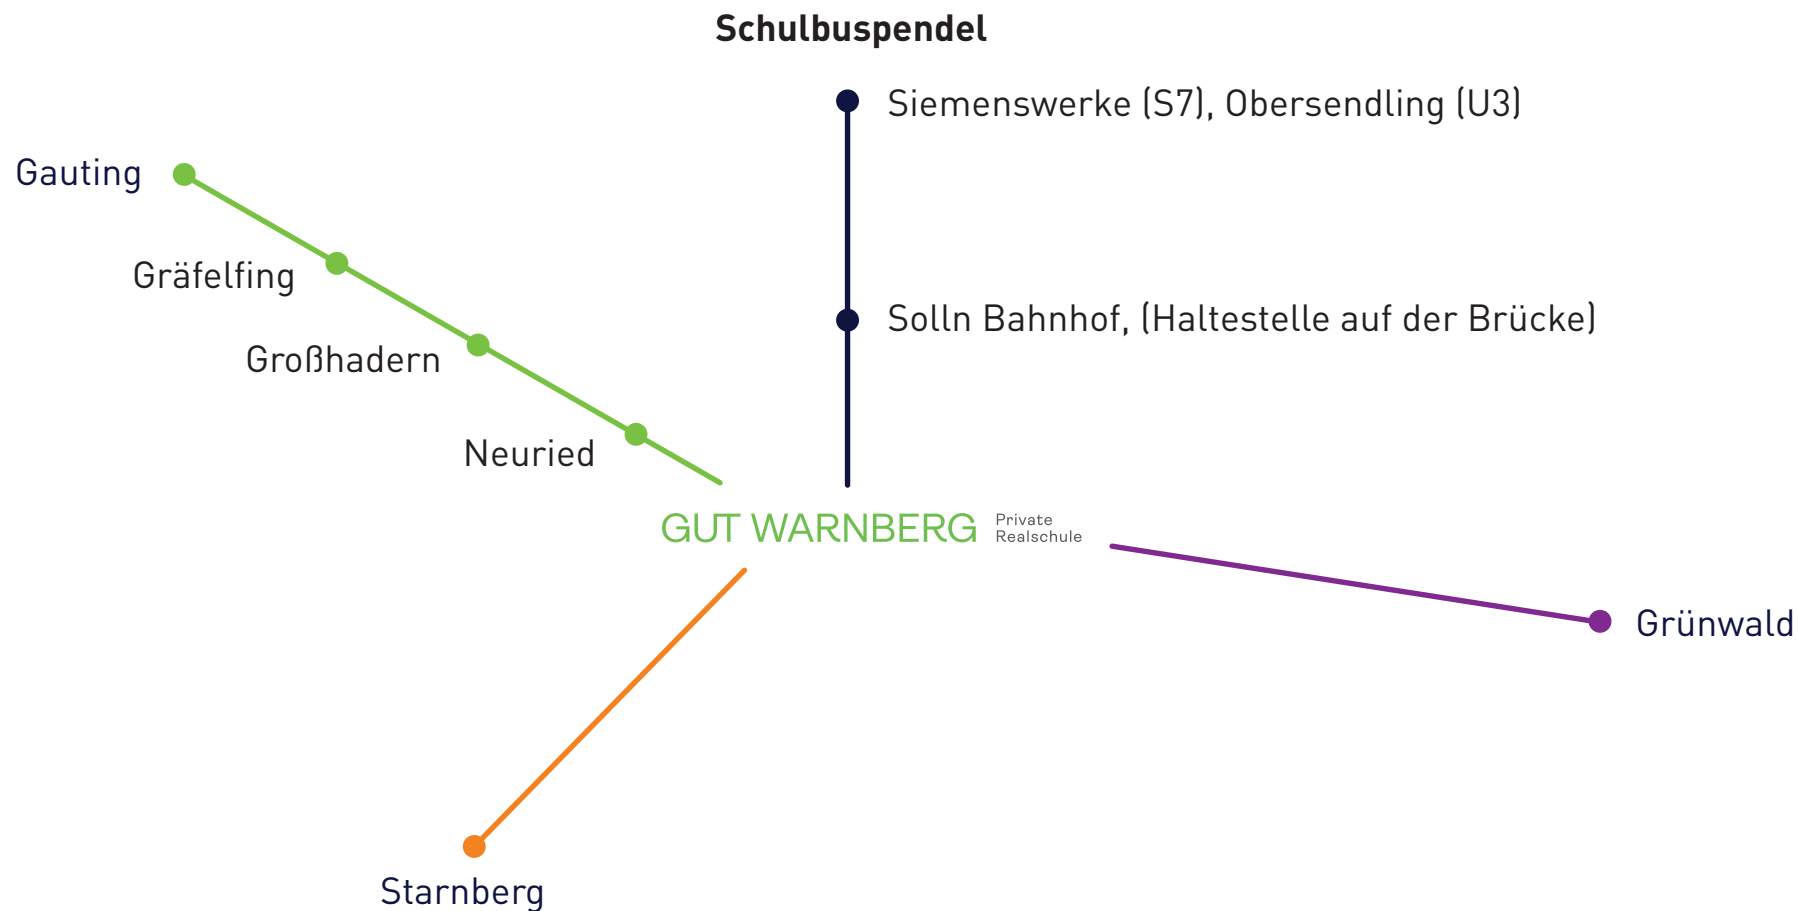

Schulbusfahrplan 2021/ 2022

Einzelne Busstationen siehe Download Fahrpläne.

● **Sonderlinie 1** Gauting – Gräfelting – Großhadern – Neuried – Solln

● **Sonderlinie 2** Grünwald – Solln

● **Sonderlinie 3** Starnberg – Solln